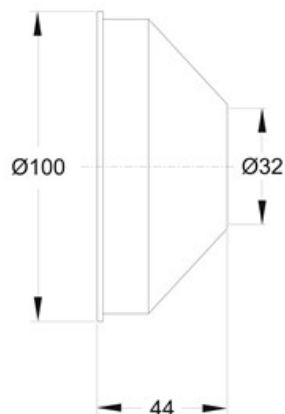

ARTICOLO

8801CR32B7

ROSONE WC CROMO Ø 32 MM

Tipologia Prodotto

Raccordi e manicotti per scarichi WC

Accessori per connessioni WC

Informazioni Logistiche

Pezzi x Conf.:

Q.ta x Pallet: 10

Peso Unitario: 0,02500

Portata Lt/m.:

ORIGINE: MADE IN CINA

Cod.EAN13: 8030575033297

Cod Doganale :39229000

Scheda Tecnica

Modello: ROSONI

Prodotto: Rosone "MAXI" per canotti eccentrici.

Specifico: Esterno ø 100 mm

Spec.Prod.: Foro ø 32 mm

Materiale1: ABS

Materiale2:

Colore1: CROMATO

Colore2:

Certificazioni